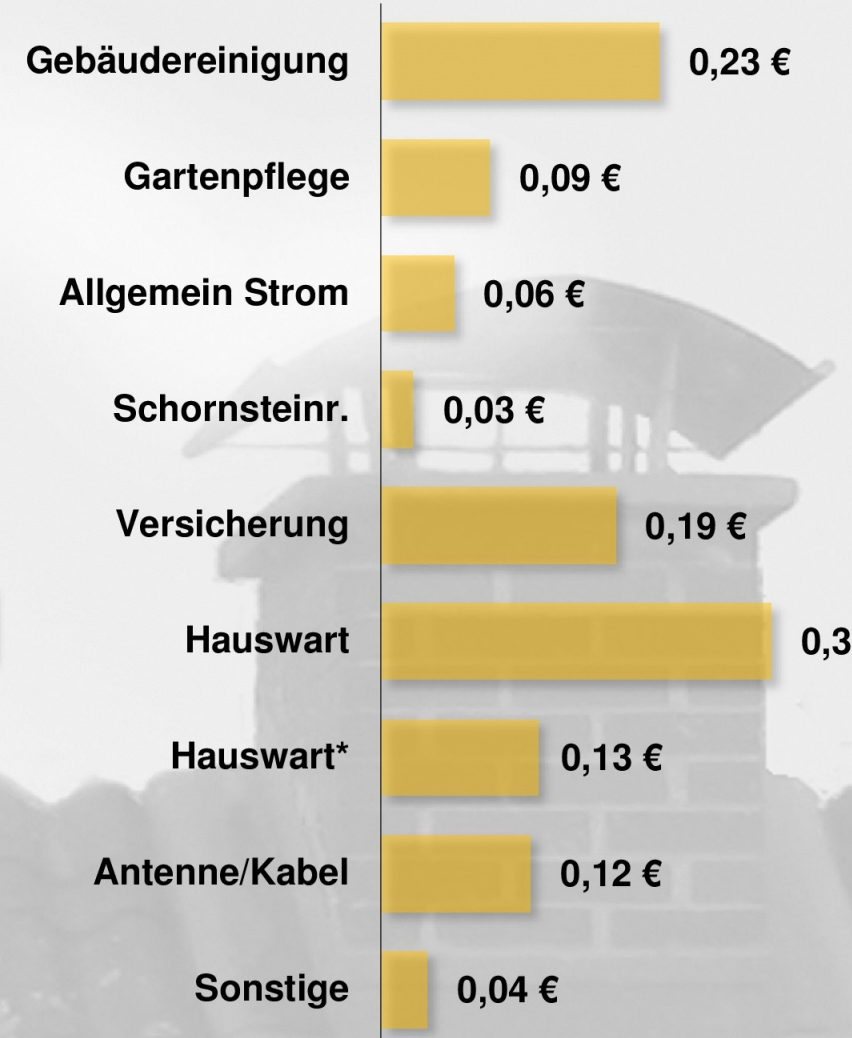

Angaben pro m² pro Monat

* Kosten für Gebäudereinigung bzw. Gartenpflege oder Winterdienst werden separat abgerechnet.